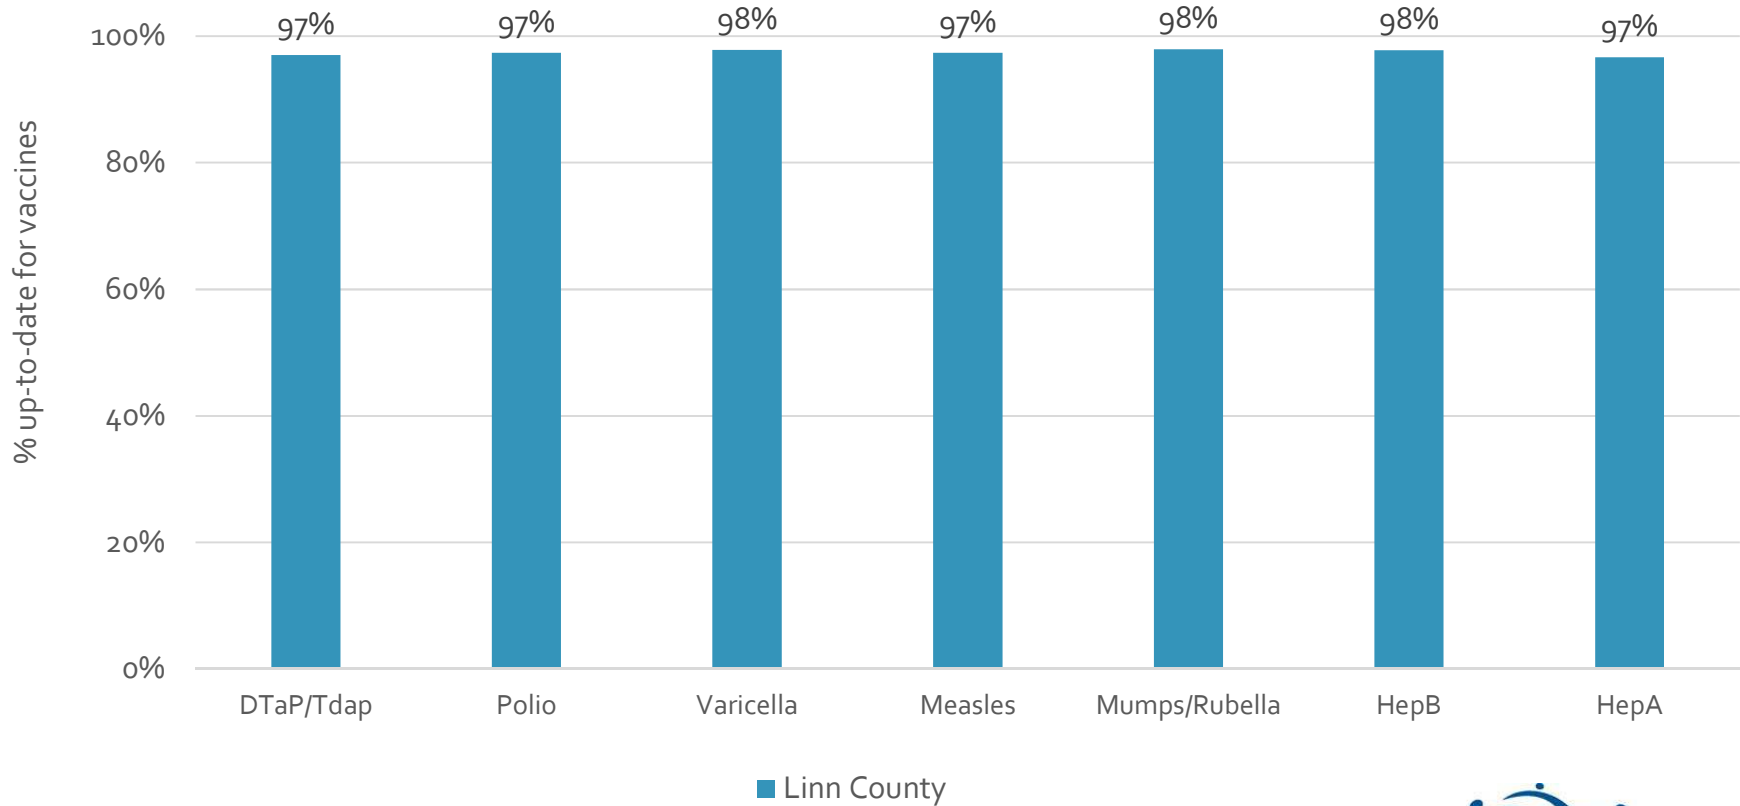

### How many school-age kids\* are up-to-date in your county?

\* Kindergarten through 12th grade

Assessment date: 02/27/2017

Data source: Immunization Primary Review Summary Reports

¿Cuántos niños menores de edad escolar\*  
están al día con las vacunas en su condado?

\*Jardín de infancia hasta el grado 12

Fecha de evaluación: 27/Feb/2017

Fuente de datos: Informes de Resumen de Inmunización Primaria

How many kids younger than school-age\* are up-to-date on vaccines your county?