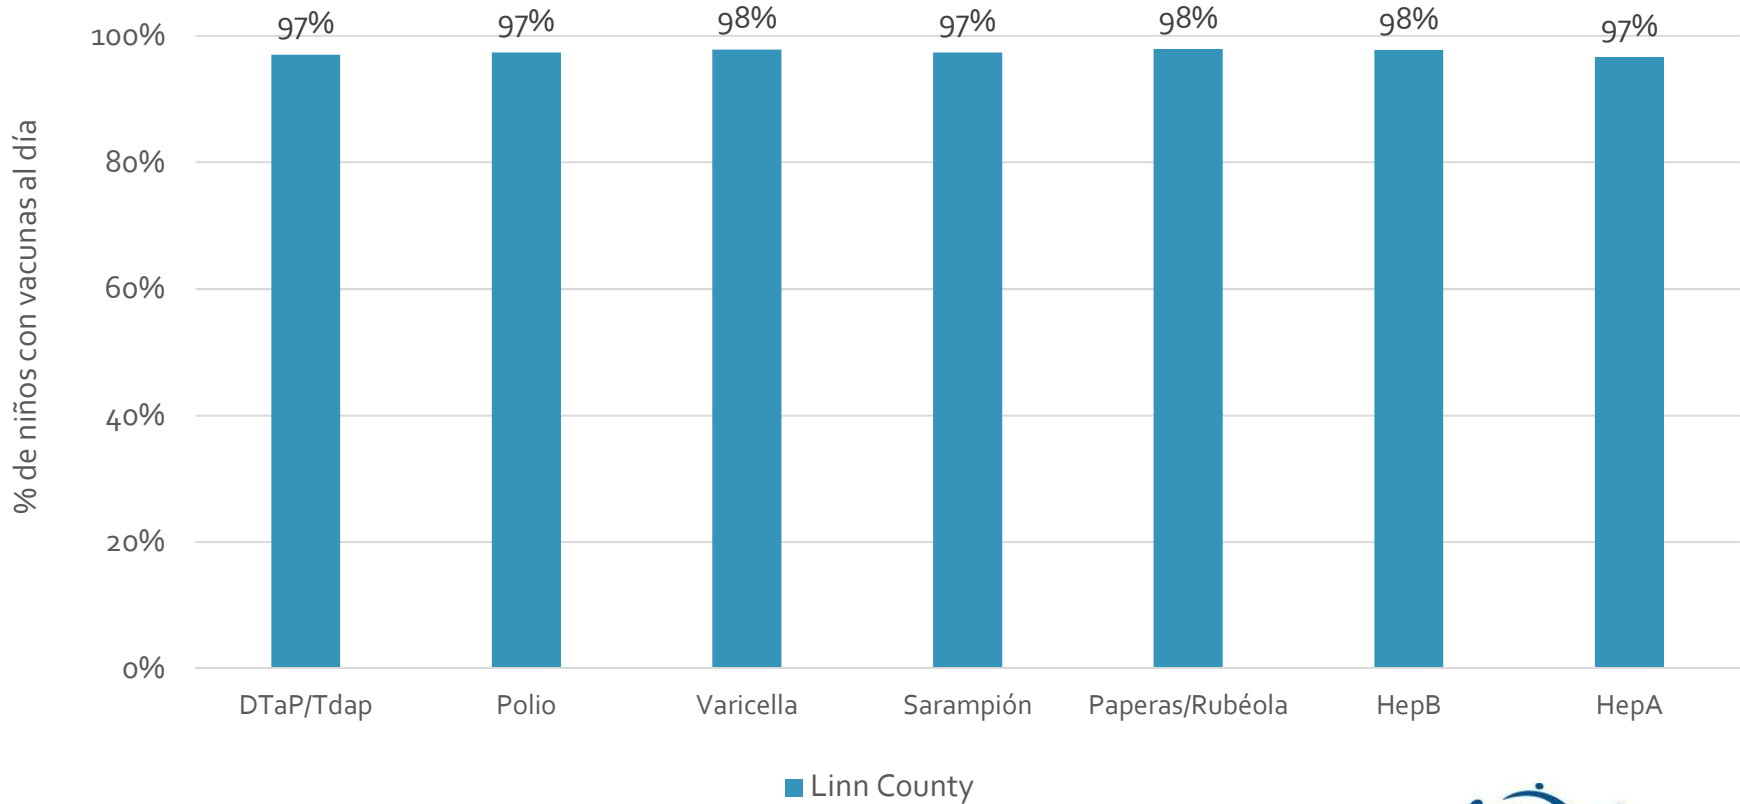

### How many school-age kids\* are up-to-date in your county?

\* Kindergarten through 12th grade

Assessment date: 02/27/2017

Data source: Immunization Primary Review Summary Reports

¿Cuántos niños menores de edad escolar\*  
están al día con las vacunas en su condado?

\*Jardín de infancia hasta el grado 12

Fecha de evaluación: 27/Feb/2017

Fuente de datos: Informes de Resumen de Inmunización Primaria

How many kids younger than school-age\* are up-to-date on vaccines your county?