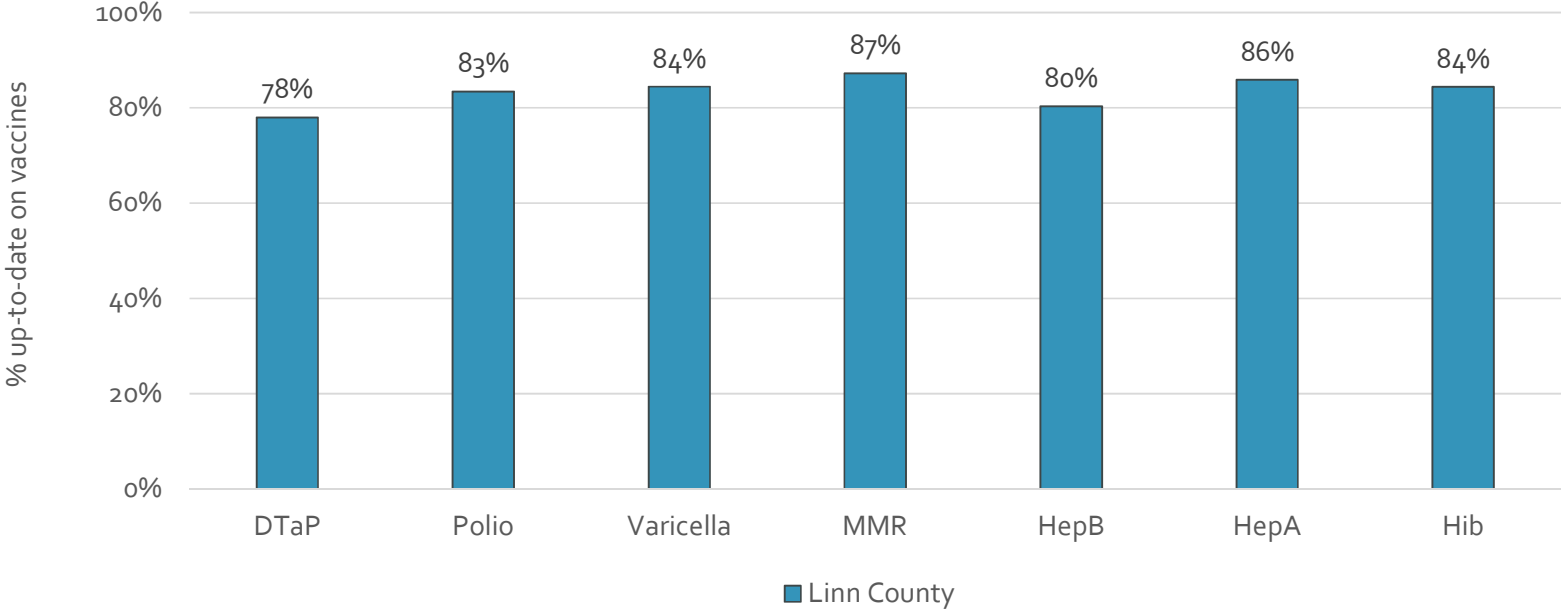

### How many school-age kids\* are up-to-date in your county?

\* Kindergarten through 12th grade

Assessment date: 02/27/2017

Data source: Immunization Primary Review Summary Reports

¿Cuántos niños menores de edad escolar\*  
están al día con las vacunas en su condado?

\*Jardín de infancia hasta el grado 12

Fecha de evaluación: 27/Feb/2017

Fuente de datos: Informes de Resumen de Inmunización Primaria

How many kids younger than school-age\* are up-to-date on vaccines your county?